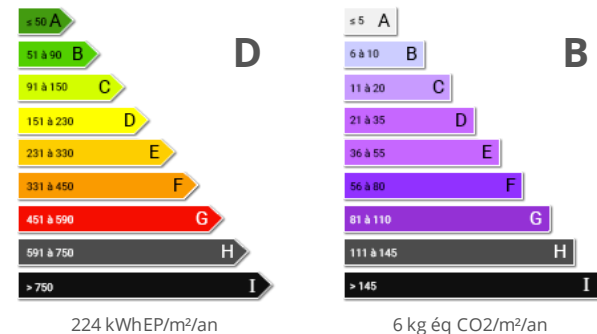

Terrain : 1292 m²

Pièces : 10

Chambres : 4

Cave : 2

Salle de bain : 1

Salles de douche : 2

Toilettes : 2

Diagnostic énergétique