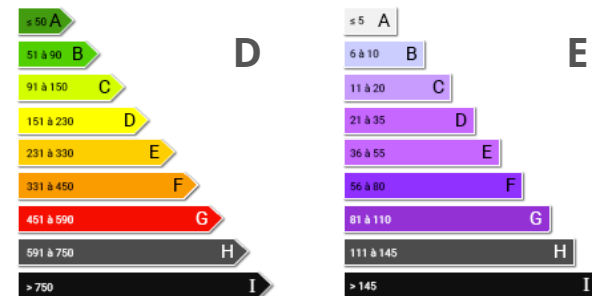

### Informations

Ville : Douvaine  
 Région : Auvergne-Rhône-Alpes  
 Référence : PG0758  
 Type : Appartement  
 Surface : 27 m<sup>2</sup>  
 Pièce : 1  
 Année de construction : 2018  
 Cave : 1  
 Salle de douche : 1  
 Toilettes : 1  
 Digicode : oui  
 Interphone : oui  
 Ascenseur : oui

### Diagnostic énergétique

168 kWhEP/m²/an

39 kg éq CO2/m²/an

APPARTEMENT 1 PIÈCE AU CALME - AVEC TERRASSE En location : découvrez cet appartement 1 pièce au calme de 27,75 m<sup>2</sup>, à DOUVAINE (74140). Il offre une pièce principale, une cuisine aménagée et équipée et une salle d'eau. L'appartement possède des radiateurs fonctionnant au gaz. Ce logement dispose aussi d'une terrasse 10m<sup>2</sup> et d'un jardin de 22m<sup>2</sup>, l'idéal pour profiter des beaux jours. Une cave offre à ce bien de l'espace de rangement supplémentaire. Cet appartement se situe dans un immeuble neuf de 2018 avec ascenseur en plein centre de douvaine au calme. Le bâtiment comporte trois étages. Il est en excellent état général. L'accès est sécurisé par la présence d'un interphone et d'un digicode. Le bien se trouve à une minute des écoles. On trouve un arrêt de bus à une minute de l'appartement ainsi que la gare à huit minutes. L'aéroport le plus proche est situé à 23 km. Vous trouverez le cinéma L'espace à proximité. Il y a également de nombreux restaurants et un bureau de poste. Enfin le marché Place de la Mairie anime le quartier le dimanche matin. Cet appartement dispose d'un indice DPE D qui correspond à une consommation énergétique annuelle de 168 kWh/m<sup>2</sup>. L'indice GES est, quant à lui, de catégorie E (chiffre annuel : 39 Kg CO<sub>2</sub>/m<sup>2</sup>). Le loyer mensuel de cet appartement 1 pièce est de 700 euros, hors charges. Un dépôt de garantie de