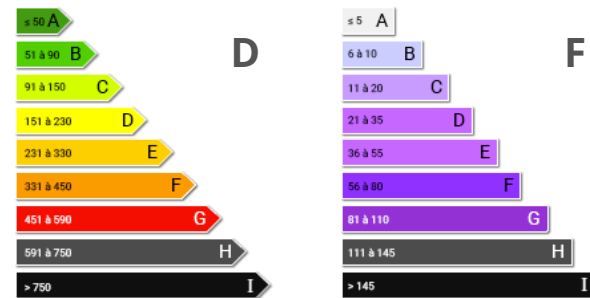

Villa Anthy Sur Lemman 5 pièce(s) 150 m2

**720 000 €**

Honoraires agence à charge vendeur

**Informations**

Ville : Anthy-sur-Léman  
 Région : Auvergne-Rhône-Alpes  
 Mandat : 14618  
 Type : Maison  
 Surface : 150 m<sup>2</sup>  
 Terrain : 1500 m<sup>2</sup>  
 Pièces : 5  
 Chambres : 3  
 Balcon : 2  
 Année de construction : 1993  
 Cave : 1  
 Salle de bain : 2  
 Toilettes : 2

**Diagnostic énergétique**

202 kWhEP/m²/an

60 kg éq CO2/m²/an

Proche du lac , dans un environnement calme, villa d'architecte sur un grand terrain clos et arboré, grande pièce de vie avec cuisine ouverte, poêle à bois, suite parentale, 2 salles de bains , buanderie, sous sol complet